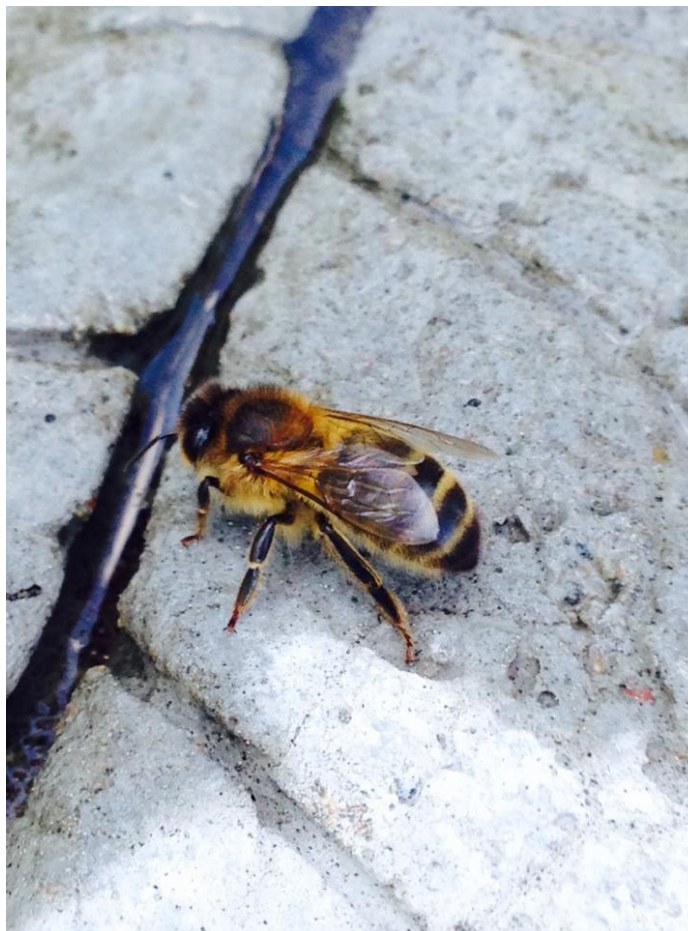

Landesverband Dunkle Biene Bayern e.V.

Vereinssitz:
Burgstall.12
91074 Herzogenaurach / Germany
[Http://dunkle-biene-bayern.de](http://dunkle-biene-bayern.de)

Tel:+49 9132-8362155
Email:info@landesverband-dunkle-biene-bayern.de